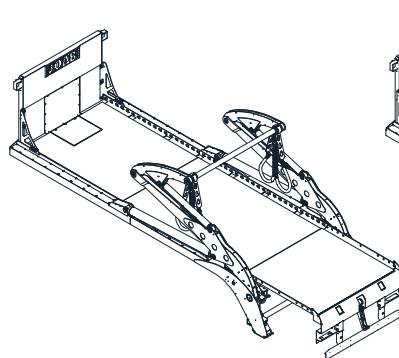

Plåtutskjut