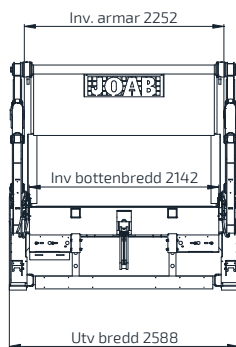

Modell	Kapacitet (ton)	Vikt (kg)	Tryck (bar)	Flaklängd (mm)	Rek. hjulbas	Anm.
VL 12-4600 AA	12	3010	270	4600	4500-4700	Utan utskjut
VL 12 U-4600 AA	12	3560	270	4600	4500-4700	Med plåtutskjut
VL 12 U-4600 AA	12	3370	270	4600	4500-4700	Med balkutskjut
VL 14 -4600 AA	14	3010	280	4600	4500-4700	Utan utskjut
VL 14 U-4600 AA	14	3560	280	4600	4500-4700	Med plåtutskjut
VL 14 U-4600 AA	14	3370	280	4600	4500-4700	Med balkutskjut
VL 18 -5400 AA	18	3260	290	5400	3800-4600	Utan utskjut
VL 18 U-5400 AA	18	3750	290	5400	3800-4600	Med plåtutskjut
VL 18 U-4600 AA	18	3580	290	5400	3800-4600	Med balkutskjut