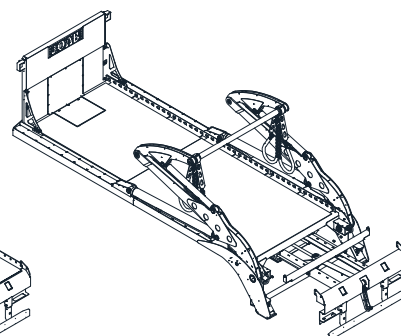

Balkutskjut

Vi har alltid prioriterat säkerheten och användarvänligheten på våra produkter. På byggnationen finns det flera detaljer och komponenter som ökar säkerheten för chauffören och underlättar handhavandet.