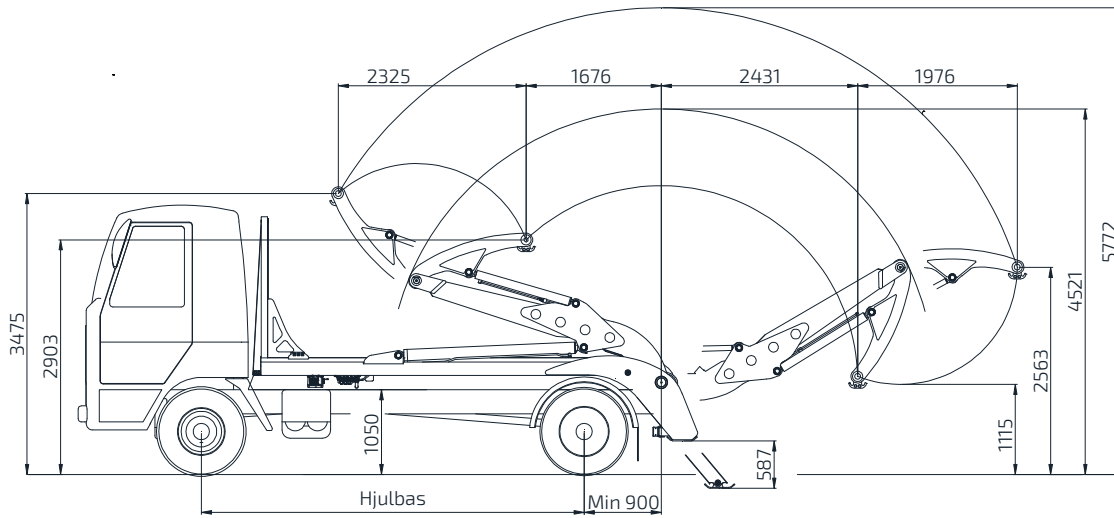

Modell	Kapacitet (ton)	Vikt (kg)	Tryck (bar)	Flaklängd (mm)	Rek. hjulbas	Anm.
VL 12-4600 AA	12	3010	270	4600	4500-4700	Utan utskjut
VL 12 U-4600 AA	12	3560	270	4600	4500-4700	Med plåtutskjut
VL 12 U-4600 AA	12	3370	270	4600	4500-4700	Med balkutskjut
VL 14 -4600 AA	14	3010	280	4600	4500-4700	Utan utskjut
VL 14 U-4600 AA	14	3560	280	4600	4500-4700	Med plåtutskjut
VL 14 U-4600 AA	14	3370	280	4600	4500-4700	Med balkutskjut
VL 18 -5400 AA	18	3260	290	5400	3800-4600	Utan utskjut
VL 18 U-5400 AA	18	3750	290	5400	3800-4600	Med plåtutskjut
VL 18 U-4600 AA	18	3580	290	5400	3800-4600	Med balkutskjut