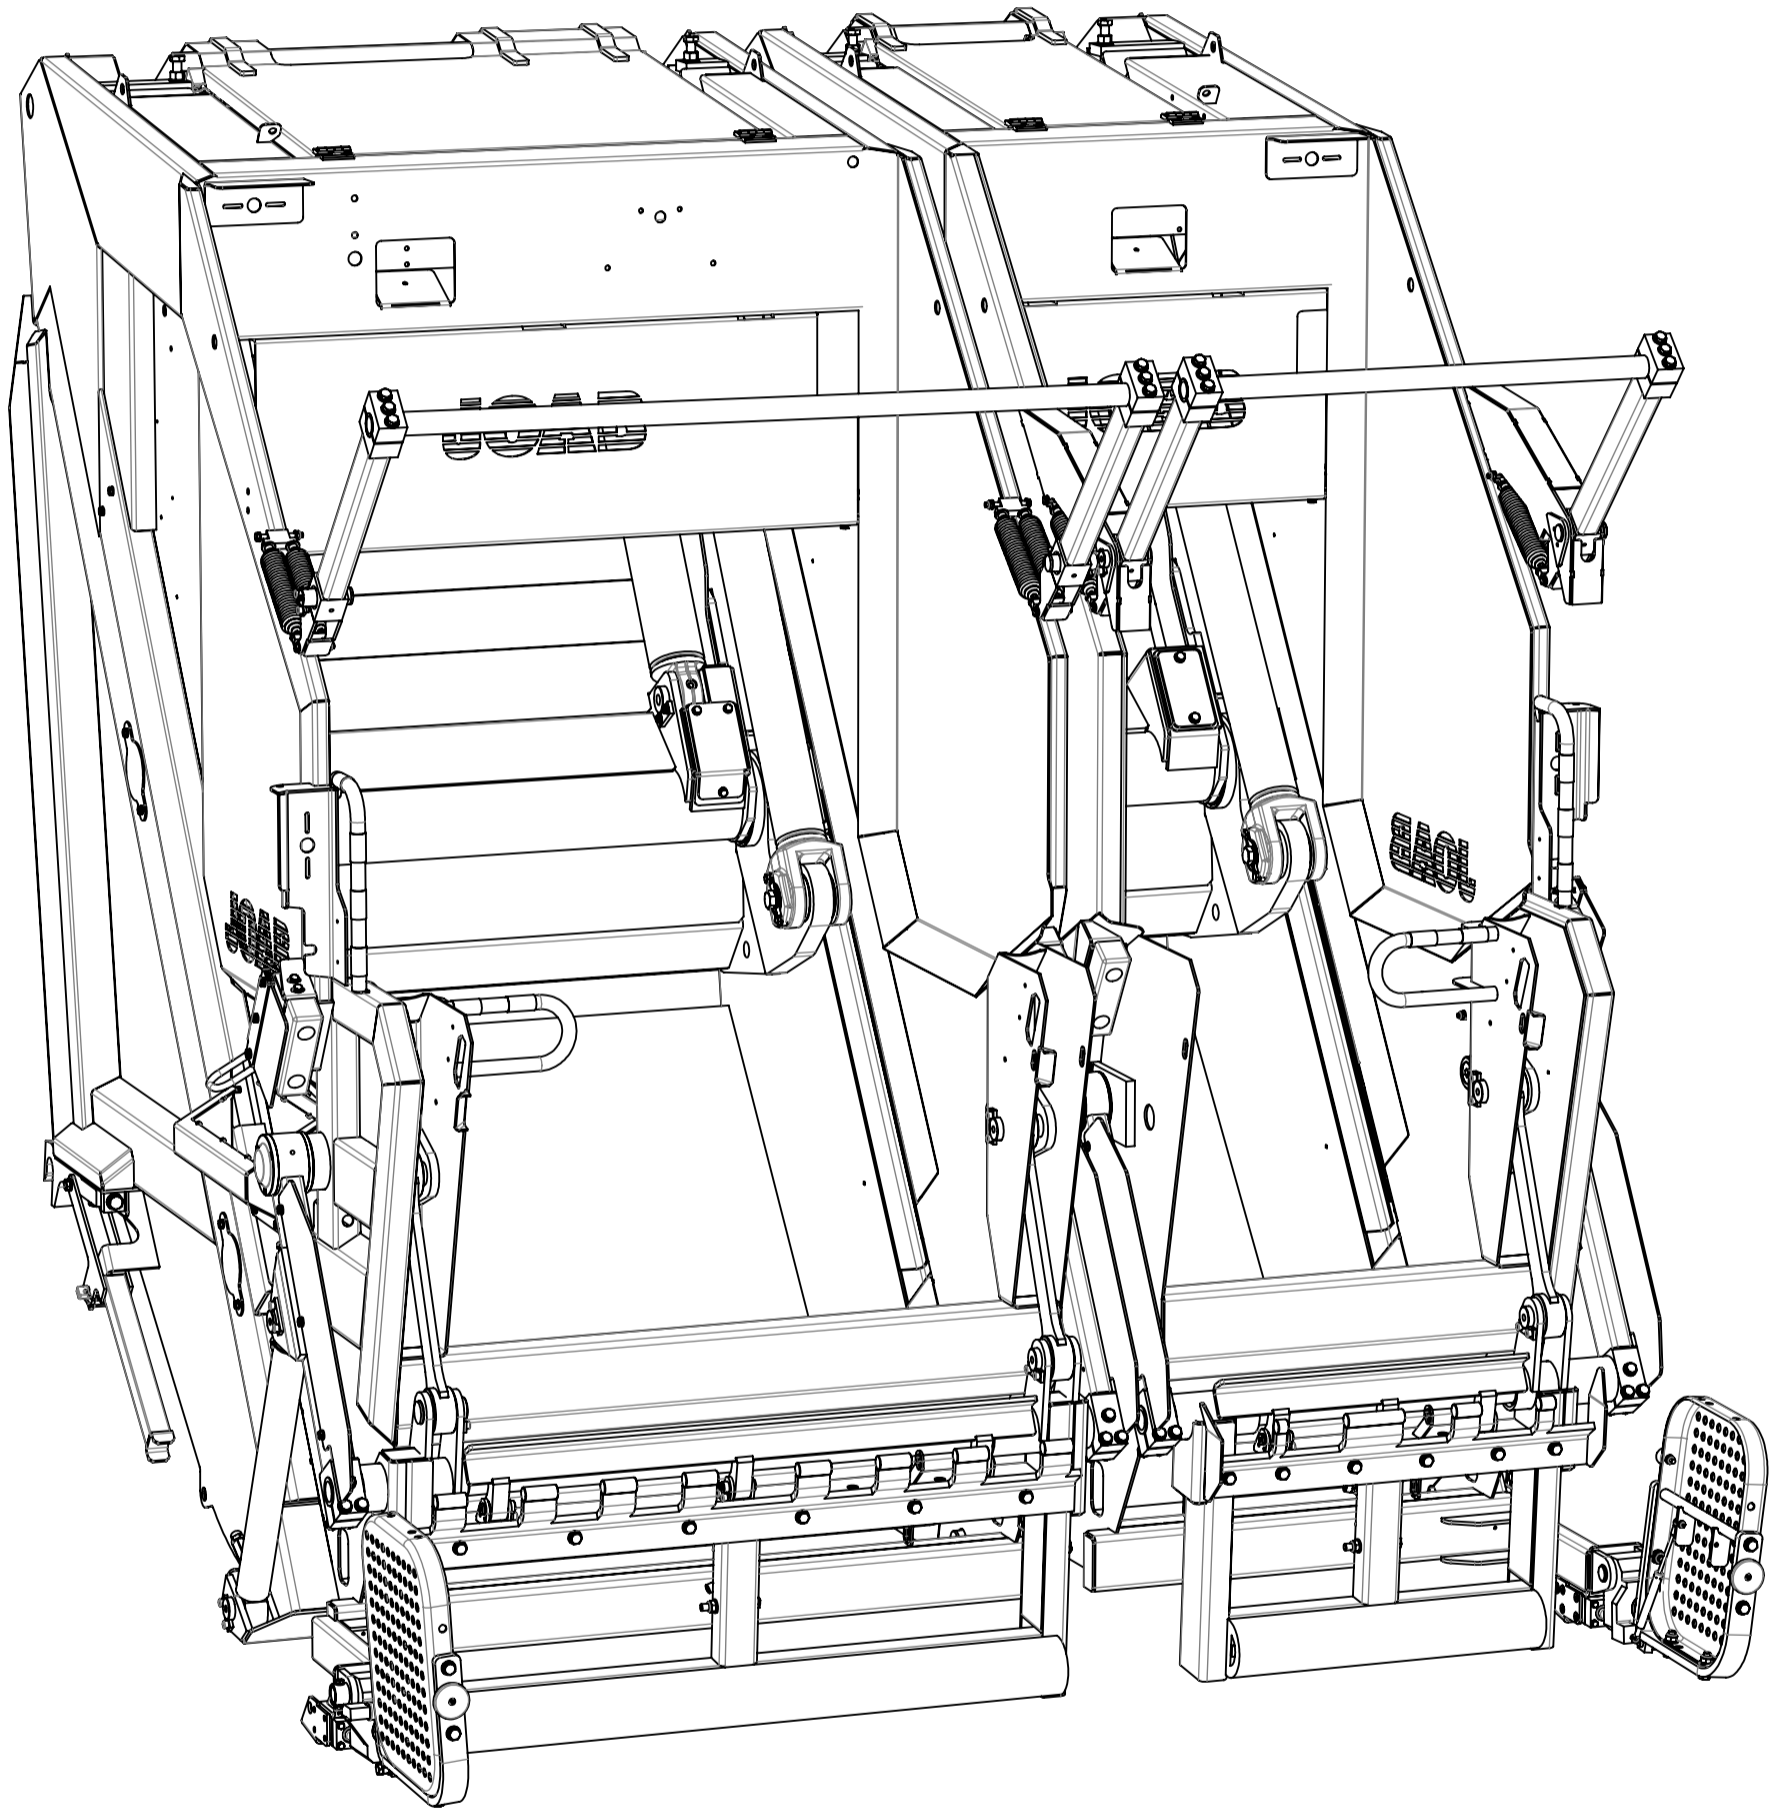

## Footboards Twin Spare Parts

Page 1.      Index  
Page 2-4.    Fotsteg Twin - Footboards Twin

Note! The images are for reference only.  
Components marked with \* contact  
spare part branch.

1527288	Index Fotsteg Twin-Index Footboards Twin	Page 1 / 1
2014-05-14		
Rev. 1	Date: 2014-05-15	

## Fotsteg Twin-Footboards Twin

Note! The images are for reference only.  
Components marked with \* contact  
spare part branch.

19	Skruv	Screw	1507383	
18	Reflex rund röd	Reflector, red	1511927	
17	Låsmutter	Locking nut	1505258	
16	Gasfjäder	Gas spring	1510728	
15	Bussning	Bushing	1506378	
14	Fotstegsstöd	Footboard support	1510719	
13	Skruv	Screw	1505315	2
12	Bricka	Washer	1504901	
11	Vibrationsdämpare	Damper	1506606	
10	Segersäkring	Ring, snap	1510701	
9	Fotstegsgivare	Sensor	1506753	3
8	Låsmutter	Locking nut	1505255	
7	Bricka	Washer	1504899	
6	Skruv	Screw	1509718	
5	Bussning	Bushing	1505505	
4	Vridcentrum vänster	Rotary center	1521816	1
3	Fotstegsplatta	Footboard plate	1510669	
2	Fotstegshållare	Footboard holder	1510675	
1	Axel	Axle	1510679	
ITEM NO.	Benämning	Title	Part no	YAP.Rev