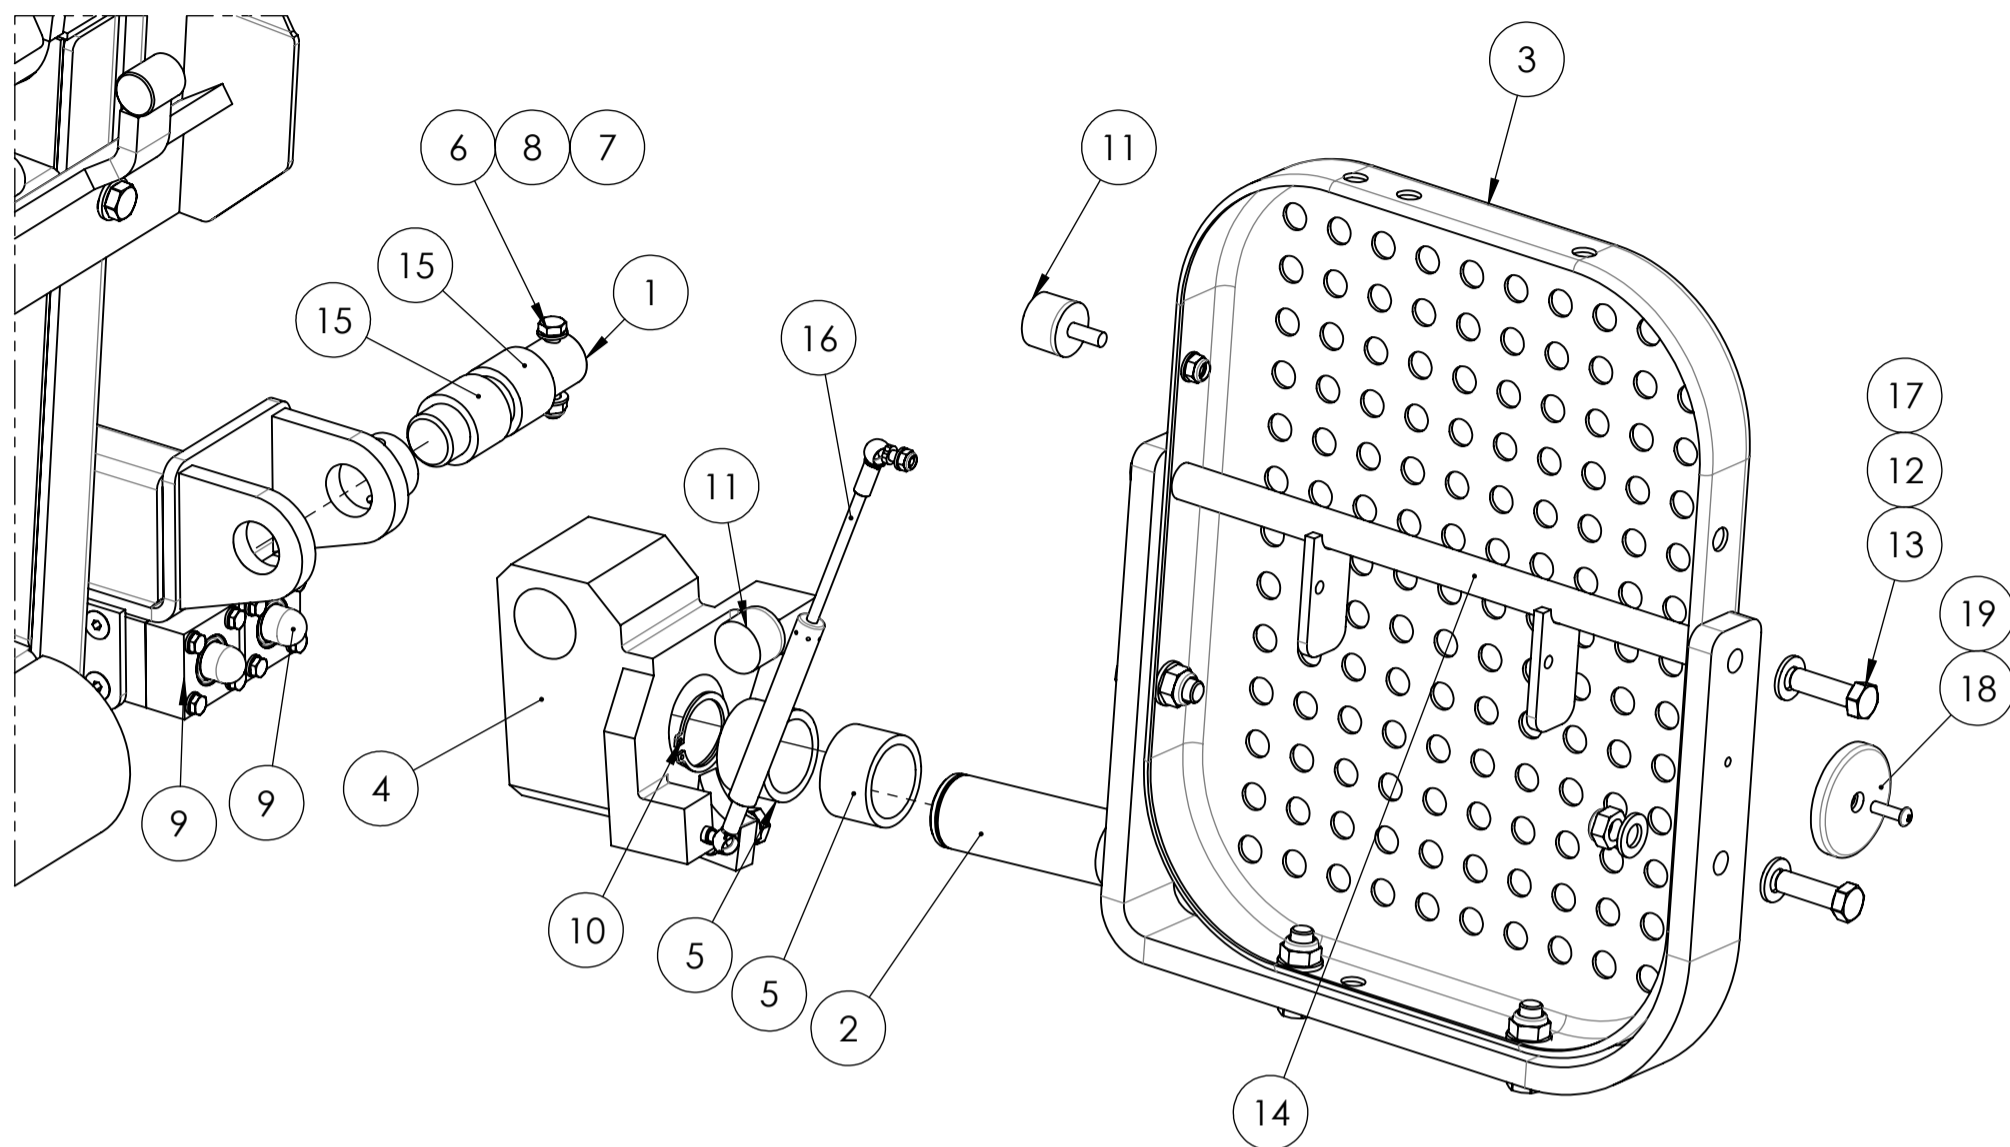

## Footboards Twin Spare Parts

Page 1.      Index  
Page 2-4.    Fotsteg Twin - Footboards Twin

Note! The images are for reference only.  
Components marked with \* contact  
spare part branch.

1527288	Index Fotsteg Twin-Index Footboards Twin	Page 1 / 1
2014-05-14		
Rev. 1	Date: 2014-05-15	

## Fotsteg Twin-Footboards Twin

Note! The images are for reference only.  
Components marked with \* contact  
spare part branch.

19	Skruv	Screw	1507383	
18	Reflex rund röd	Reflector, red	1511927	
17	Låsmutter	Locking nut	1505258	
16	Gasfjäder	Gas spring	1510728	
15	Bussning	Bushing	1506378	
14	Fotstegsstöd	Footboard support	1510719	
13	Skruv	Screw	1505315	2
12	Bricka	Washer	1504901	
11	Vibrationsdämpare	Damper	1506606	
10	Segersäkring	Ring, snap	1510701	
9	Fotstegsgivare	Sensor	1506753	3
8	Låsmutter	Locking nut	1505255	
7	Bricka	Washer	1504899	
6	Skruv	Screw	1509718	
5	Bussning	Bushing	1505505	
4	Vridcentrum vänster	Rotary center	1521816	1
3	Fotstegsplatta	Footboard plate	1510669	
2	Fotstegshållare	Footboard holder	1510675	
1	Axel	Axle	1510679	
ITEM NO.	Benämning	Title	Part no	YAP.Rev

Note! The images are for reference only. Components marked with \* contact spare part branch.

19	Skruv	Screw	1507383	
18	Reflex rund röd	Reflector, red	1511927	
17	Låsmutter	Locking nut	1505258	
16	Gasfjäder	Gas spring	1510728	
15	Bussning	Bushing	1506378	
14	Fotstegsstöd	Footboard support	1510719	
13	Skruv	Screw	1505315	2
12	Bricka	Washer	1504901	
11	Vibrationsdämpare	Damper	1506606	
10	Segersäkring	Ring, snap	1510701	
9	Fotstegsgivare	Sensor	1506753	3
8	Låsmutter	Locking nut	1505255	
7	Bricka	Washer	1504899	
6	Skruv	Screw	1509718	
5	Bussning	Bushing	1505505	
4	Vridcentrum höger	Rotary center, right	1521820	1
3	Fotstegsplatta	Footboard plate	1510669	
2	Fotstegshållare	Footboard holder	1510675	
1	Axel		1510679	
ITEM NO.	Benämning	Title	Part no	YAP.Rev