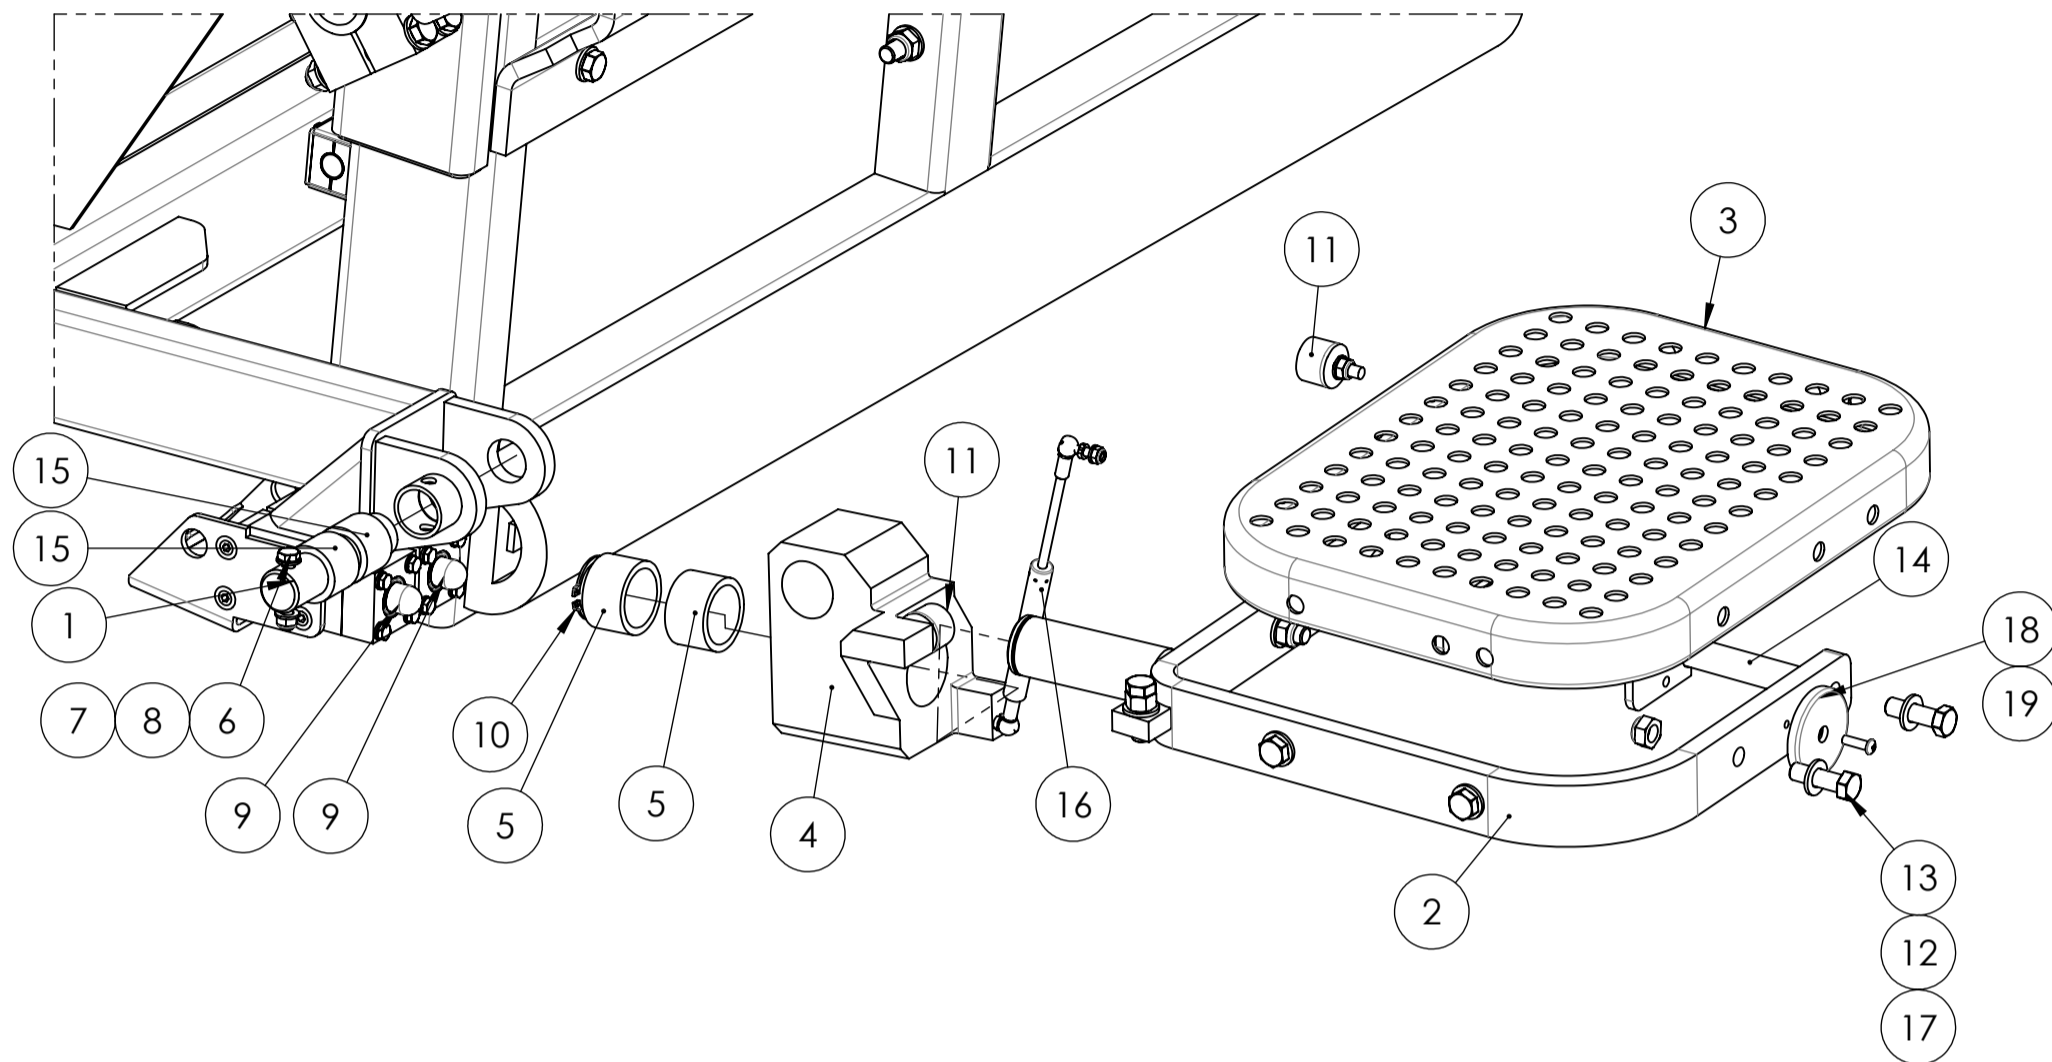

## Footboards Twin Spare Parts

Page 1.      Index  
Page 2-4.    Fotsteg Twin - Footboards Twin

Note! The images are for reference only.  
Components marked with \* contact  
spare part branch.

1527288	Index Fotsteg Twin-Index Footboards Twin	Page 1 / 1
2014-05-14		
Rev. 1	Date: 2014-05-15	

## Fotsteg Twin-Footboards Twin

Note! The images are for reference only.  
Components marked with \* contact  
spare part branch.

19	Skruv	Screw	1507383	
18	Reflex rund röd	Reflector, red	1511927	
17	Låsmutter	Locking nut	1505258	
16	Gasfjäder	Gas spring	1510728	
15	Bussning	Bushing	1506378	
14	Fotstegsstöd	Footboard support	1510719	
13	Skruv	Screw	1505315	2
12	Bricka	Washer	1504901	
11	Vibrationsdämpare	Damper	1506606	
10	Segersäkring	Ring, snap	1510701	
9	Fotstegsgivare	Sensor	1506753	3
8	Låsmutter	Locking nut	1505255	
7	Bricka	Washer	1504899	
6	Skruv	Screw	1509718	
5	Bussning	Bushing	1505505	
4	Vridcentrum vänster	Rotary center	1521816	1
3	Fotstegsplatta	Footboard plate	1510669	
2	Fotstegshållare	Footboard holder	1510675	
1	Axel	Axle	1510679	
ITEM NO.	Benämning	Title	Part no	YAP.Rev