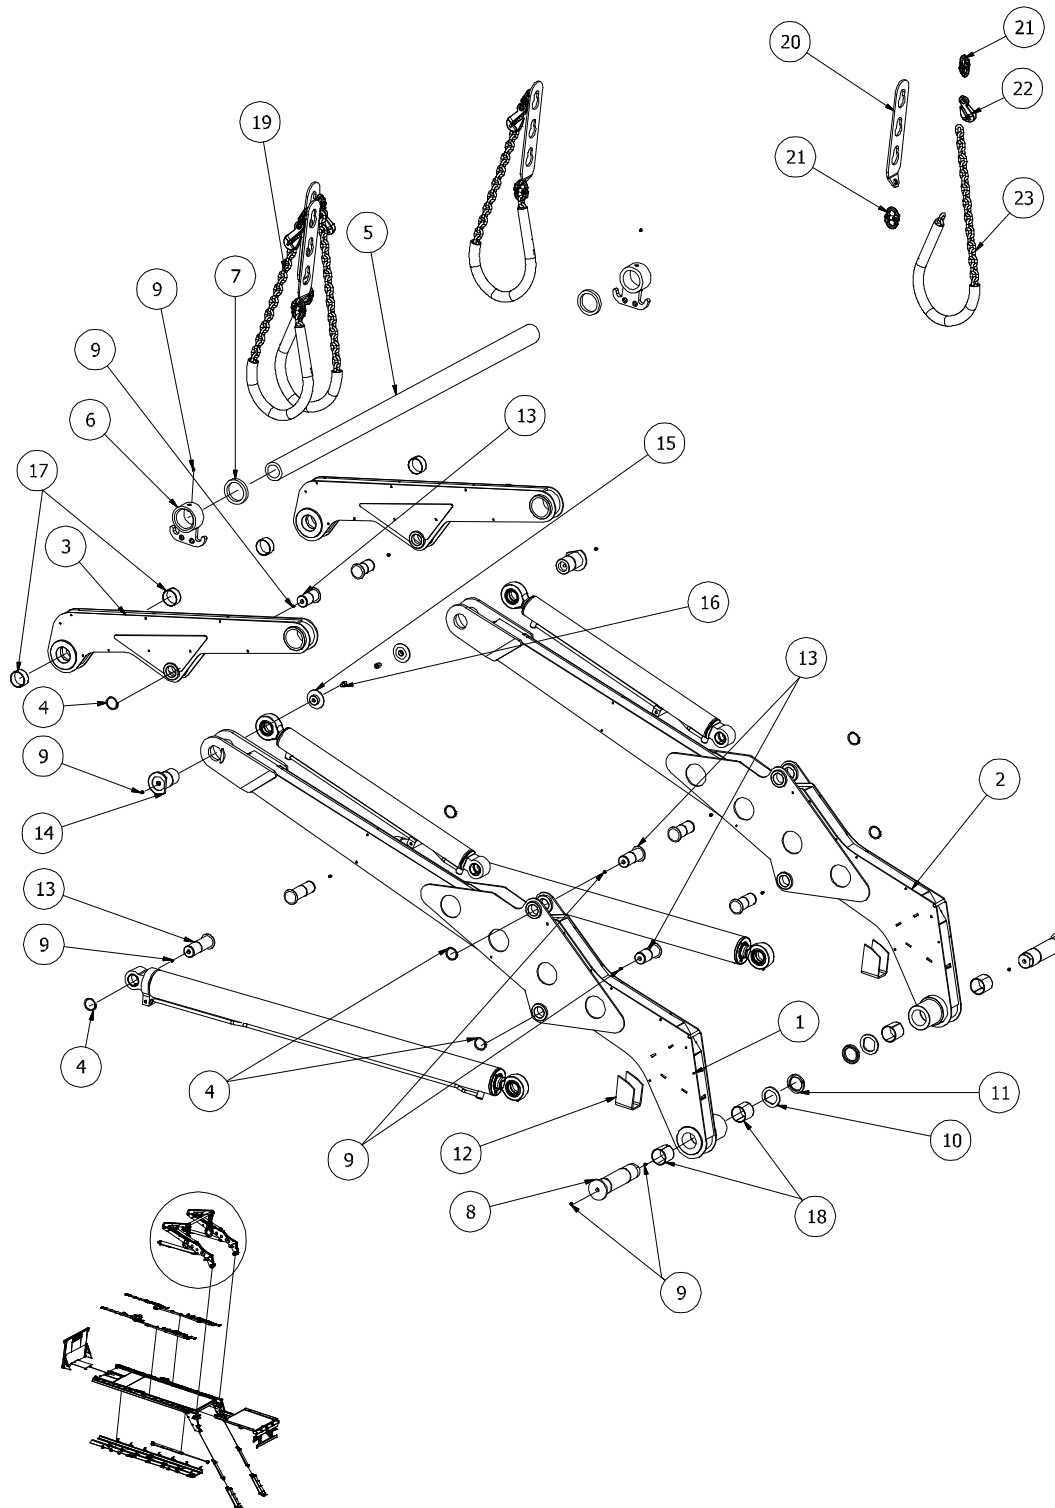

## VL 10-14 Häv- och vikarm//Lift arm and support arm

### RESERVDELS- KATALOG SPARE PARTS

Datum  
2005-06-21

Godkänd

Utfärdare  
Roland Landkvist

Utgåva  
1

Grupp  
7

Kapitel  
**02:01**

<b>JOAB</b>		Innehåll <b>VL 10-14 Häv- och vikarm/Lift arm and support arm</b>			RESERVDELS- KATALOG SPARE PARTS	
Datum 2005-06-21	Godkänd	Utfärdare Roland Landkvist	Utgåva 1	Grupp 7	Kapitel <b>02:02</b>	

Pos Pos	Ant. qty	Art. Nr Part nr	Benämning Description	Anmärkning Remarksr
1	1	1000098	Hävarm vänster/Lift arm left	
2	1	1000099	Hävarm höger/Lift arm right	
3	2	501030	Vikarm/Support arm	
4	10	4727	Segersäkring/Seeger sirclip	
5	1	501220	Bomrör/Cross bar	
6	2	501408	Kättingsfäste/Chain bracket	
7	2	3486	Låsring/Locking ring	
8	2	501219	Axel/Axle	
9	16	3332	Smörjnippel/Lubricant nipple	
10	2	3515	Kronmutter/Locking nut	
11	2	80012-4	Låsbricka/Locking washer	
12	2	501475	Plåtstöd/Support	
13	10	501217	Axel/Axle	
14	2	501501	Axel/Axle	
15	2	3483	Bricka/Washer	
16	2	1539	Skruv/Screw	
17	2	7146	Bussning/Bushing	
18	2	7019	Bussning/Bushing	
19	4	1000519	Lyftkättning/Lifting chain	
20		501430	Lyftplatta/Lift plate	
21		3297	Kopplingslänk/Coupling	
22		2652	Förkortningskrok/Shortening claw	
23		1078	Kätting/Chain	

## VL 10-14 Hävarmscylder/Lift arm cylinder 125/63/1920