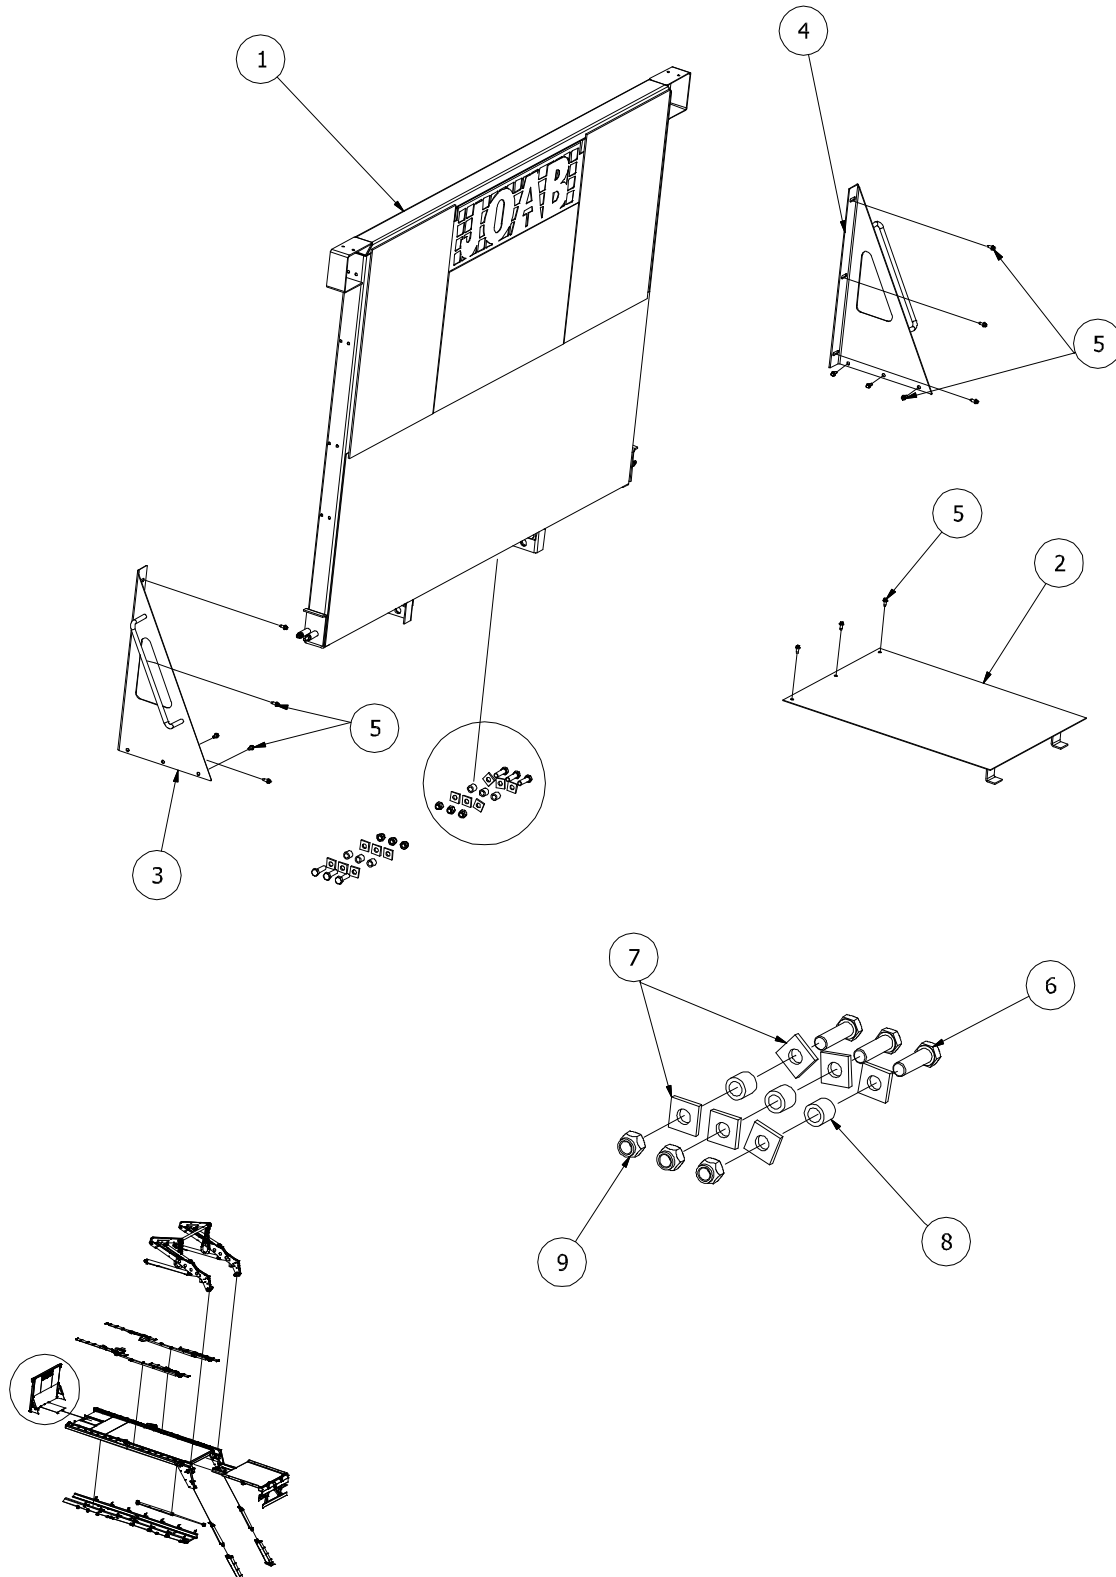

**VL 10-14**  
**Reservdelar**  
**Spare parts**

Kapitel  
**00:02**

Pos Pos	Ant. qty	Art. Nr Part nr	Benämning Description	Avsnitt Chapter
1			Framstam/Front section	1
2			Häv och vikarmar/Lift and support arms	2
3			Utskjut/Platform extension	3
4			Stödben/Support leg	4
5			Lastsäkring/Load secure	5
6			Utskjutscylinder/Extension cylinder	6
7			Hävarmscylinder/Lift arm cylinder	7
8			Vikarmscylinder/Support arm cylinder	8
9			Lastsäkringscylinder/Load secure cylinder	9
10			Stödbenscylinder/Support leg cylinder	10
			Hydraulsystem/Hydraulic system	11

<b>JOAB</b>	Innehåll <b>VL 10-14 Framstam/Front Section</b>				RESERVEDELS- KATALOG SPARE PARTS	
	Datum 2005-06-21	Godkänd	Utfärdare Roland Landkvist	Utgåva 1	Grupp 7	Kapitel <b>01:02</b>

Pos Pos	Ant. qty	Art. Nr Part nr	Benämning Description	Anmärkning Remarksr
1	1	1000544	Framstam komplett/Front section complete	
2	1	501614	Flakplåtsslucka/Body floor door	
3	1	1000207	Plåt/Plate	
4	1	1000206	Plåt/Plate	
5	15	2853	Skruv/Screw	
6	6	2905	Bult/Bolt	
7	12	1988	Bricka/Washer	
8	6	7165	Rör/Pipe	
9	6	2939	Låsmutter/Locking nut	