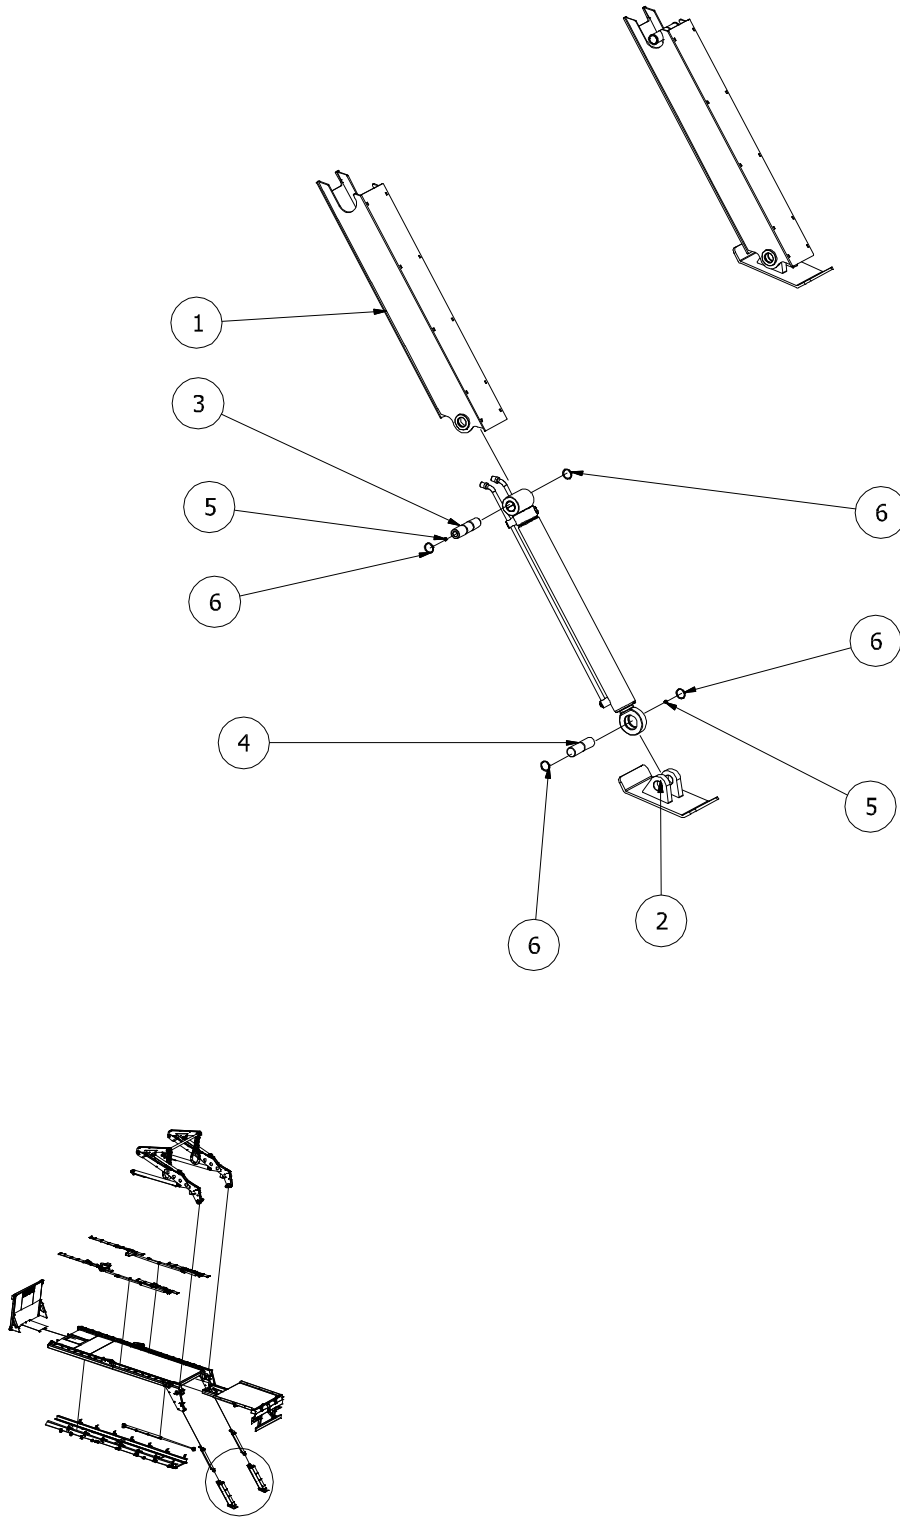

# JOAB

Innehåll

**VL 10-14  
Stödben/Support leg****RESERVDELS-  
KATALOG  
SPARE PARTS**Datum  
2005-06-21

Godkänd

Utfärdare  
Roland LandkvistUtgåva  
1Grupp  
7Kapitel  
**04:02**

<b>Pos Pos</b>	<b>Ant. qty</b>	<b>Art. Nr Part nr</b>	<b>Benämning Description</b>	<b>Anmärkning Remarksr</b>
1	1	501040	Stödben komplett/Support leg complete	
2	1	501270	Stödfot/Support foot	
3	1	501276	Axel/Axle	
4	1	501513	Axel/Axle	
5	2	3332	Smörjnippel/Lubricant nipple	
6	4	3523	Segersäkring/Seeger sirclip	