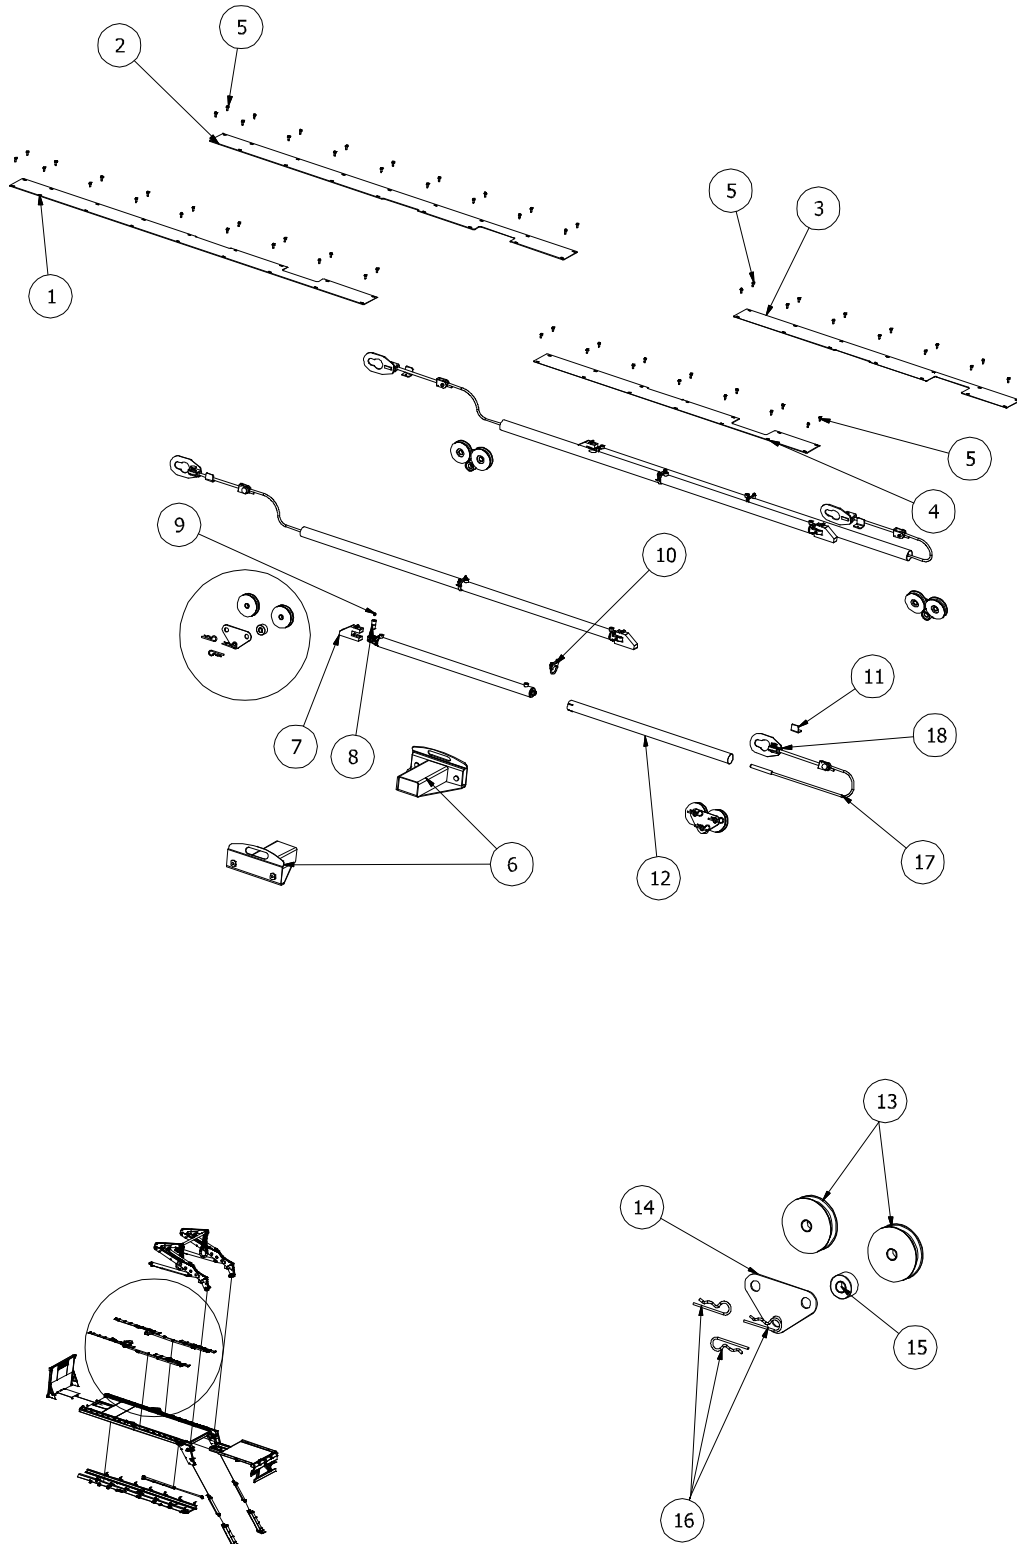

# JOAB

Innehåll

**VL 10-14  
Stödben/Support leg****RESERVDELS-  
KATALOG  
SPARE PARTS**Datum  
2005-06-21

Godkänd

Utfärdare  
Roland LandkvistUtgåva  
1Grupp  
7Kapitel  
**04:02**

<b>Pos Pos</b>	<b>Ant. qty</b>	<b>Art. Nr Part nr</b>	<b>Benämning Description</b>	<b>Anmärkning Remarksr</b>
1	1	501040	Stödben komplett/Support leg complete	
2	1	501270	Stödfot/Support foot	
3	1	501276	Axel/Axle	
4	1	501513	Axel/Axle	
5	2	3332	Smörjnippel/Lubricant nipple	
6	4	3523	Segersäkring/Seeger sirclip	