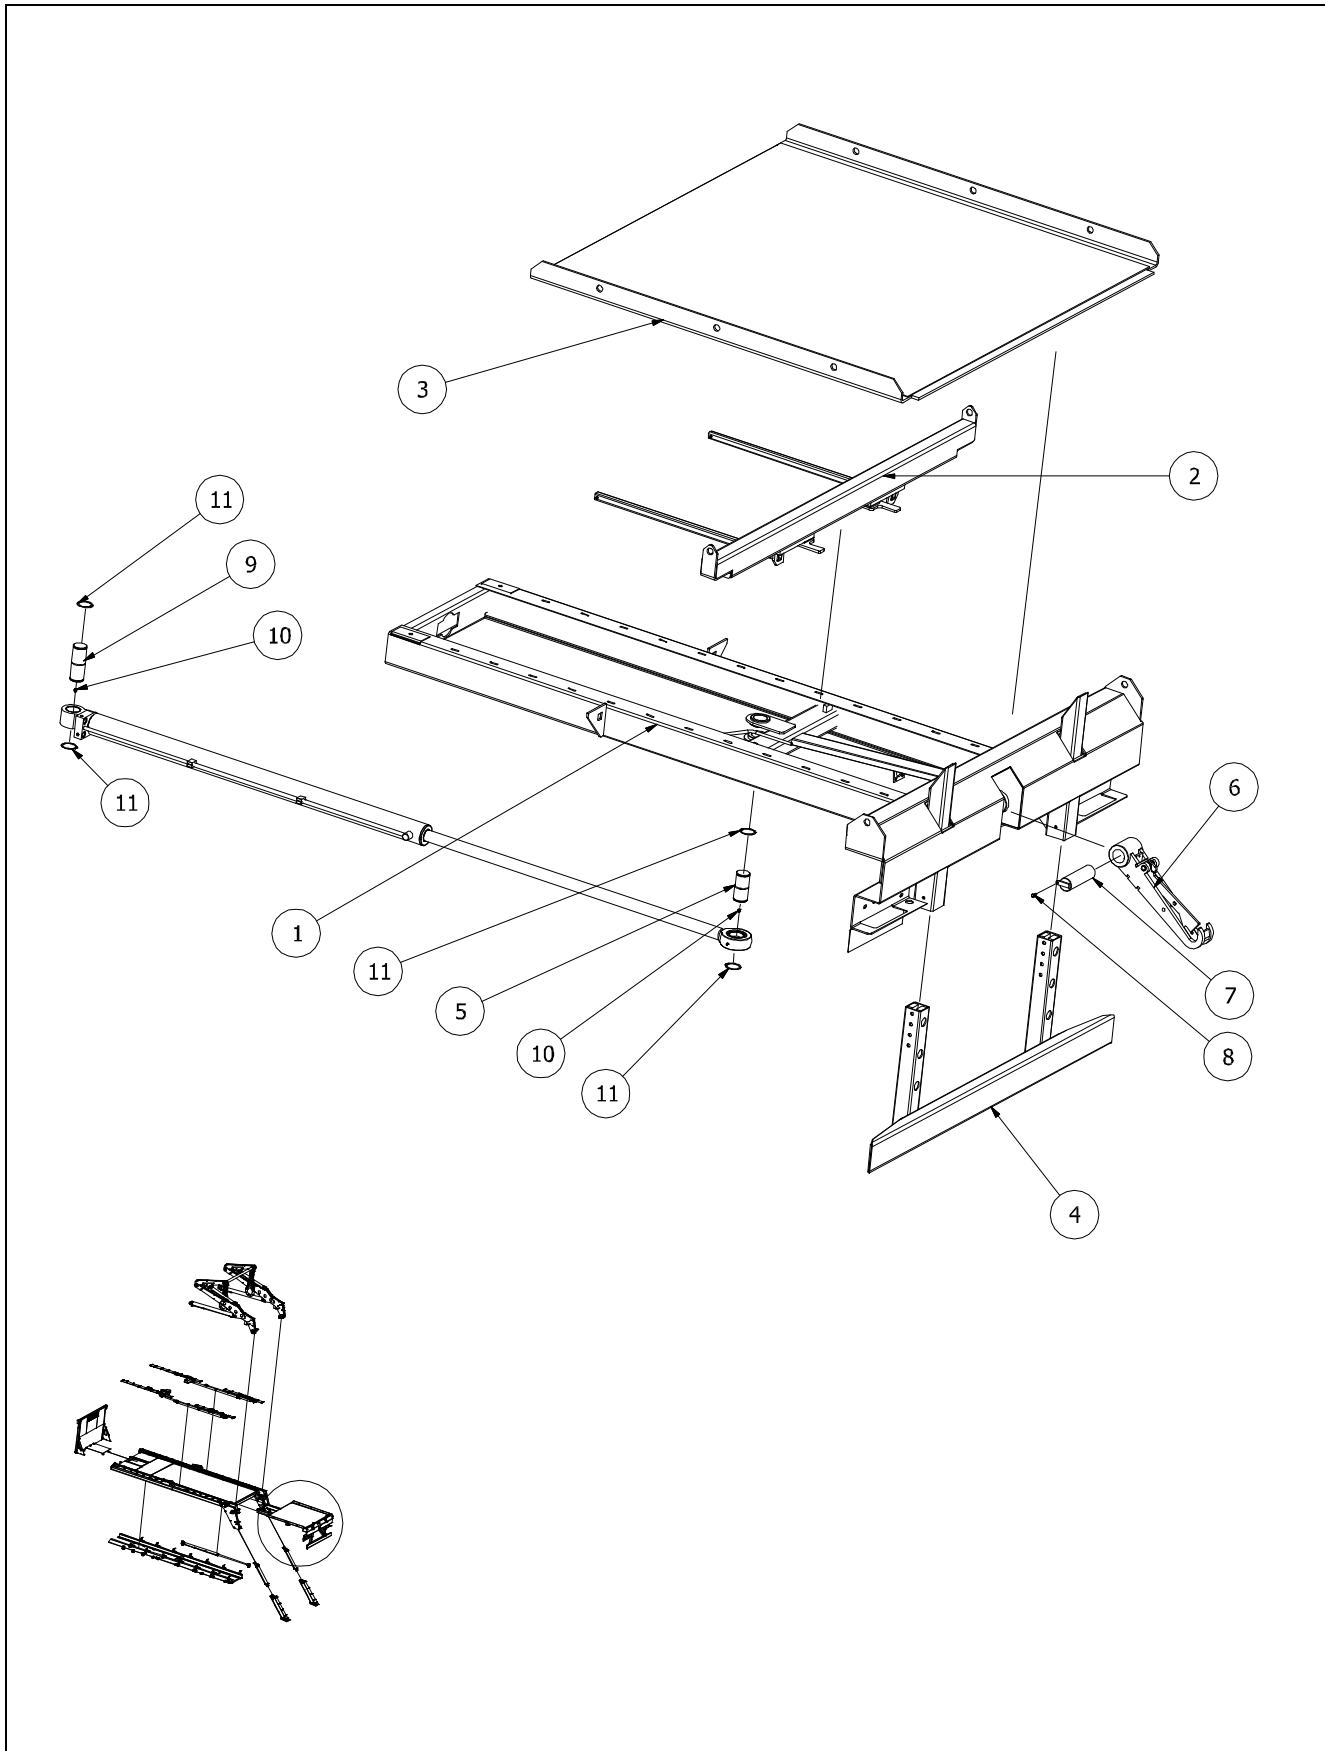

JOAB

Innehåll

VL 10-14 Utskjut/Platform extension

RESERVDELS- KATALOG SPARE PARTS

Datum
2005-06-21

Godkänd

Utfärdare
Roland Landkvist

Utgåva
1

Grupp
7

Kapitel
03:01